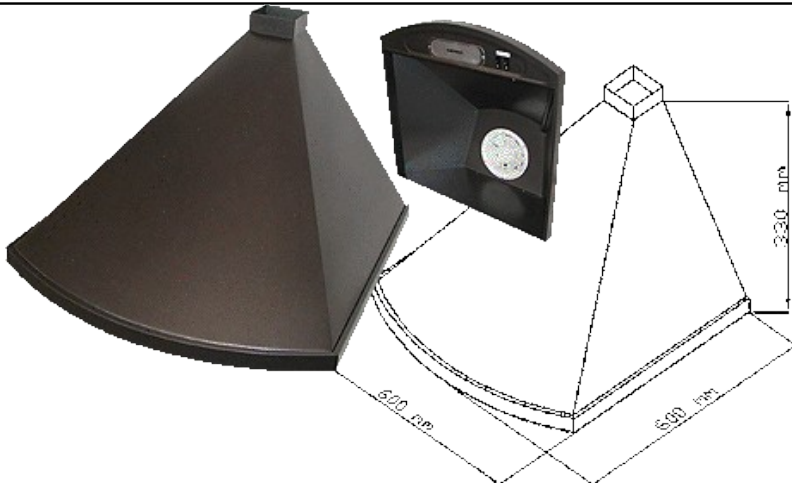

TECHNINIAI DUOMENYS

Nominalioji įtampa, V	220
Dažnis, Hz	50
Naudojamoji galia, W	50
Našumas, m³/h	150

UAB "Glori" ir Ko

Kauno raj., Ilgakiemis, LT-53288,
tel. (8-37)536110,
tel./fax. (8-37)536166
<http://www.glori.lt>
info@glori.lt