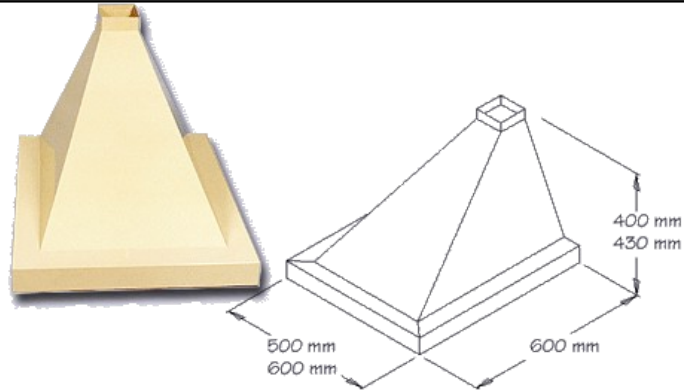

**GR-150, GR-160****TECHNINIAI DUOMENYS**

Nominalioji įtampa, V	220
Dažnis, Hz	50
Naudojamoji galia, W	50
Našumas, m <sup>3</sup> /h	150

**GR-250, GR-260****TECHNINIAI DUOMENYS**

Nominalioji įtampa, V	220
Dažnis, Hz	50
Naudojamoji galia, W	50
Našumas, m <sup>3</sup> /h	150