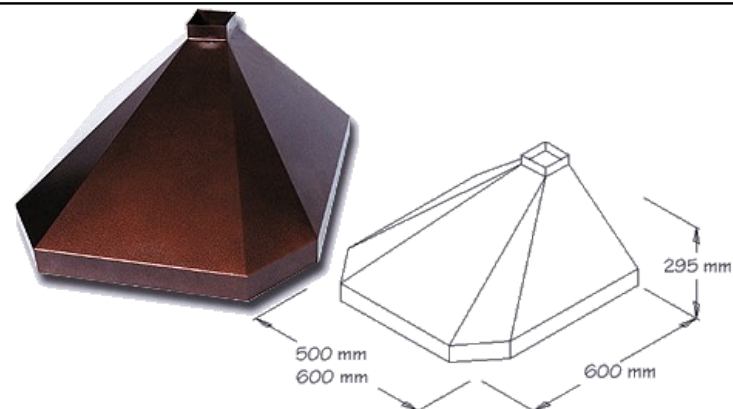

TECHNINIAI DUOMENYS

Nominalioji įtampa, V	220
Dažnis, Hz	50
Naudojamoji galia, W	50
Našumas, m³/h	150