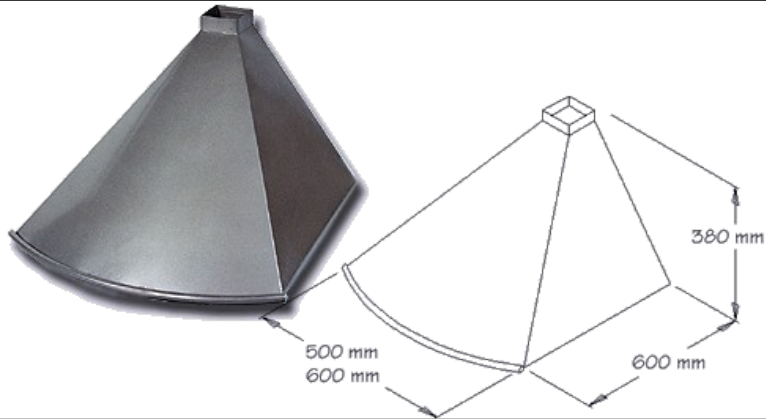

GR-450, GR-460

TECHNINIAI DUOMENYS

Nominalioji įtampa, V	220
Dažnis, Hz	50
Naudojamoji galia, W	50
Našumas, m³/h	150

GR-550, GR-560