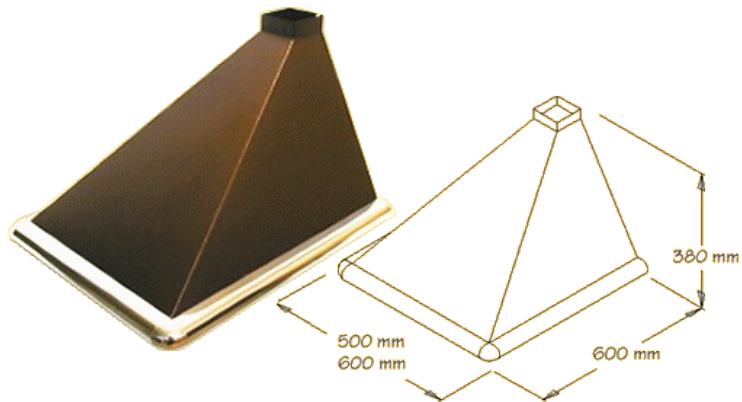

GR-450, GR-460

TECHNINIAI DUOMENYS

Nominalioji įtampa, V	220
Dažnis, Hz	50
Naudojamoji galia, W	50
Našumas, m³/h	150

GR-550, GR-560

TECHNINIAI DUOMENYS

Nominalioji įtampa, V	220
Dažnis, Hz	50
Naudojamoji galia, W	50
Našumas, m³/h	150

GR-650, GR-660

TECHNINIAI DUOMENYS

Nominalioji įtampa, V	220
Dažnis, Hz	50
Naudojamoji galia, W	50
Našumas, m³/h	150