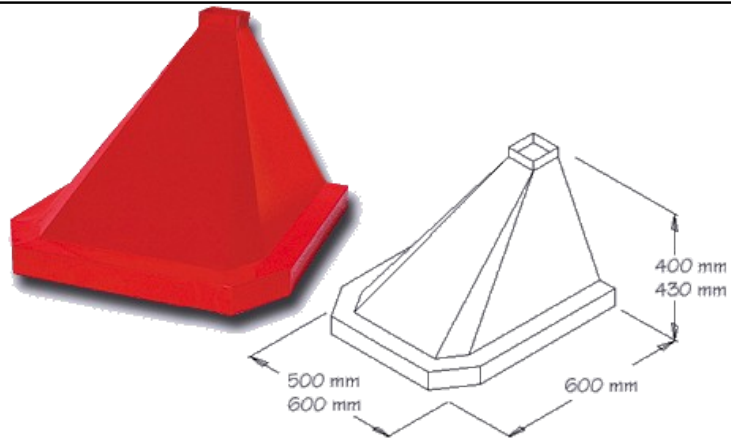

**GR-150, GR-160****TECHNINIAI DUOMENYS**

Nominalioji įtampa, V	220
Dažnis, Hz	50
Naudojamoji galia, W	50
Našumas, m <sup>3</sup> /h	150

**GR-250, GR-260****TECHNINIAI DUOMENYS**

Nominalioji įtampa, V	220
Dažnis, Hz	50
Naudojamoji galia, W	50
Našumas, m <sup>3</sup> /h	150